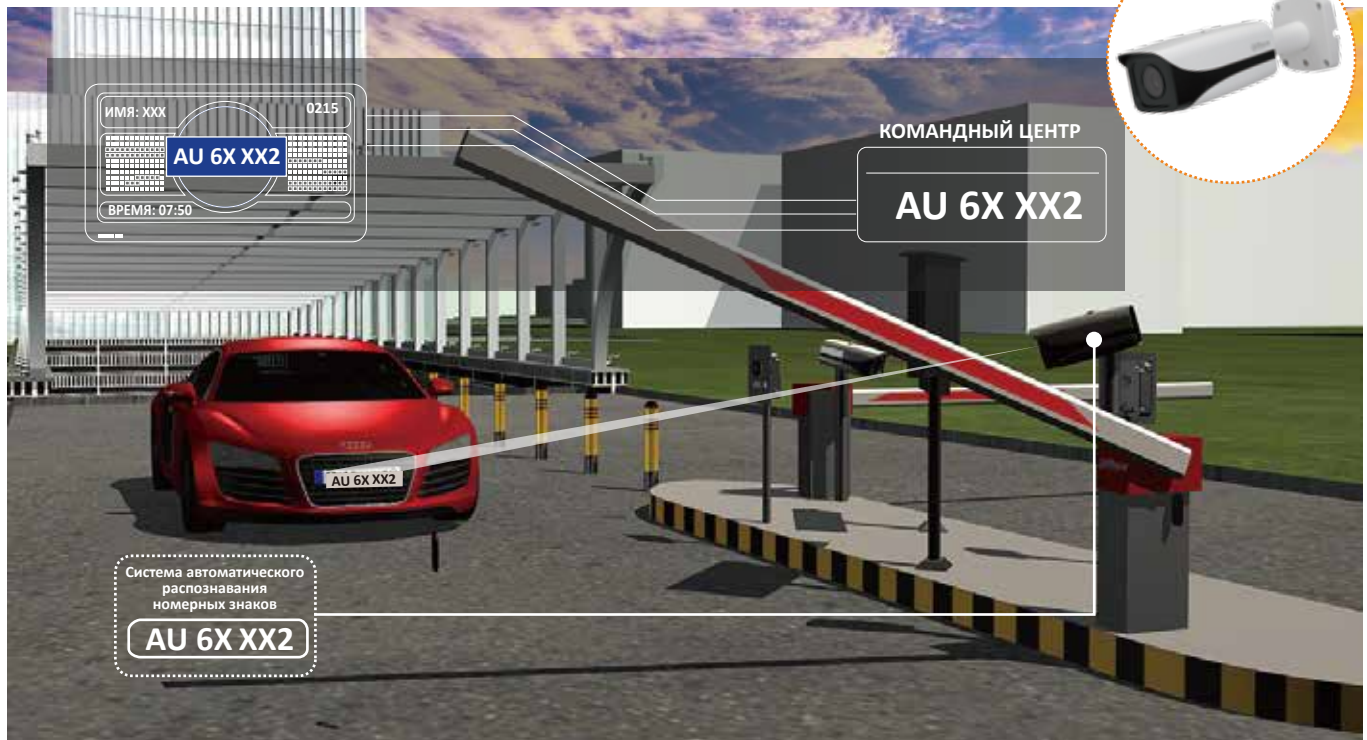

СФЕРА ПРИМЕНЕНИЯ

Въезд во двор

Распознавание номерного знака автомобиля для обеспечения въезда и выезда, а также контроля других транспортных средств.

Белый список

Работа в автономном режиме

Ночное видение

Когда придет гость, охранник с центральной станции свяжется с вами, и вы сможете увидеть видео с камеры на мониторе своего домофона.

Вестибюль

Система позволит увидеть посетителя и дистанционно открыть дверь.