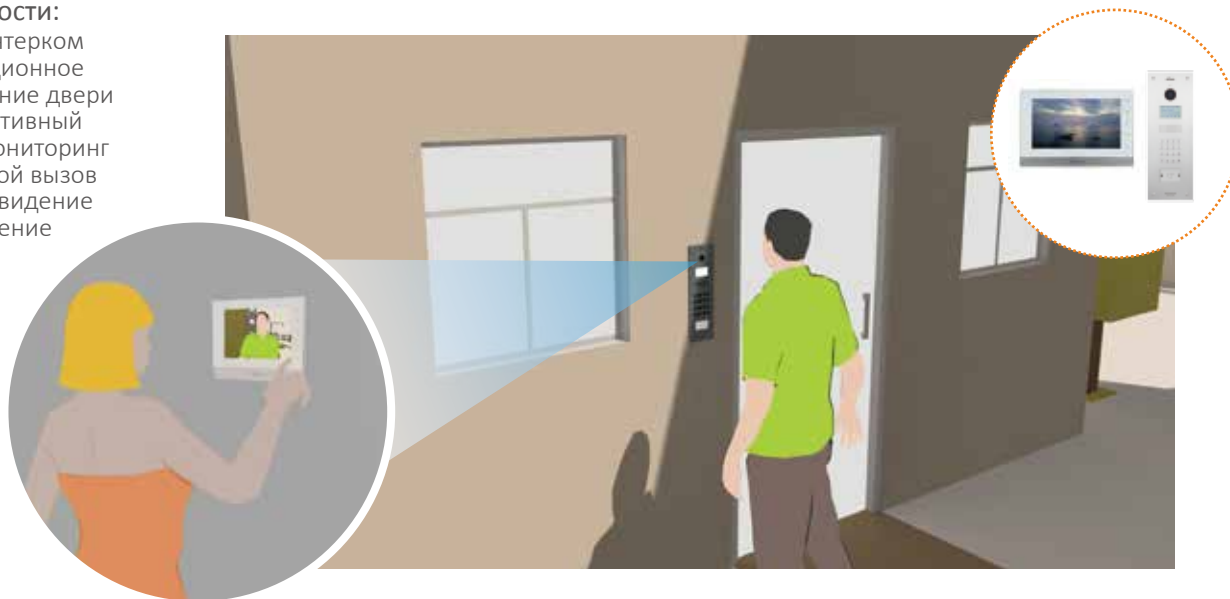

Особенности:

- Видеоинтерком
- Дистанционное открывание двери
- Интерактивный видеомониторинг
- Групповой вызов
- Ночное видение
- Оповещение