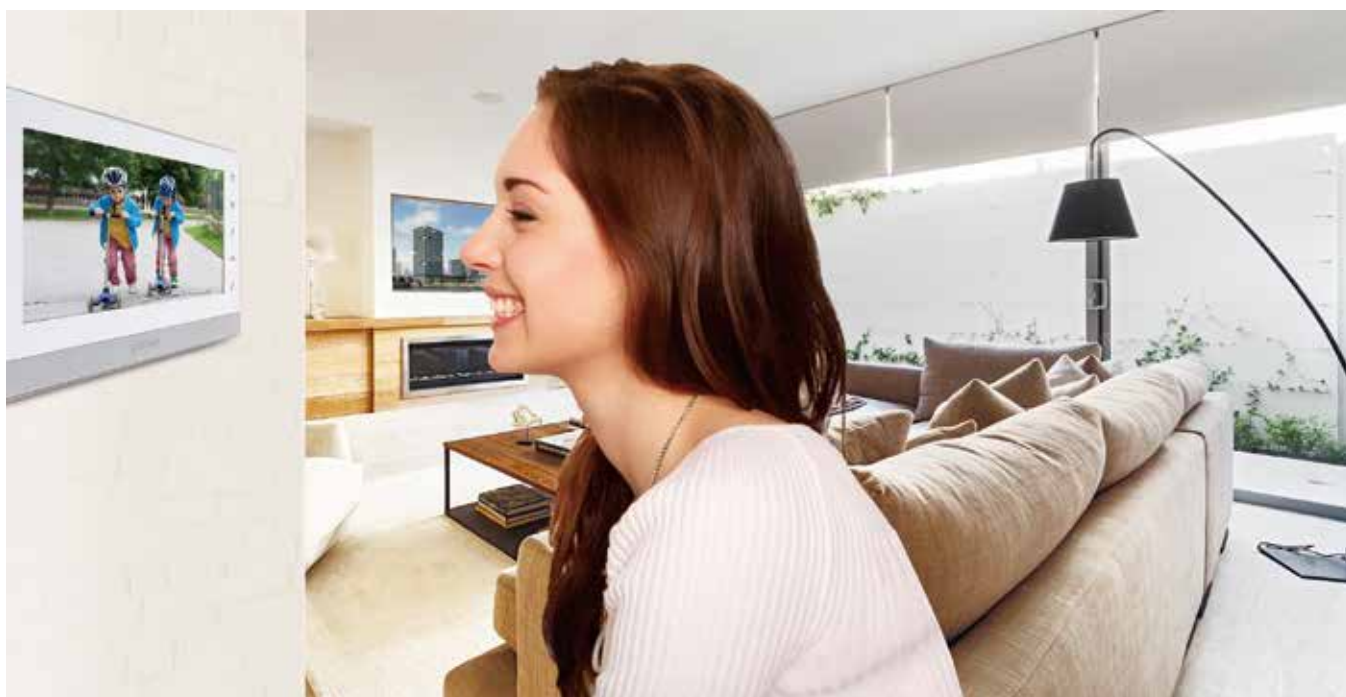

Вы можете подключить к видеодомофону IP-камеру, расположенную в зоне общественного использования и наблюдать за своими детьми через видеодомофон.