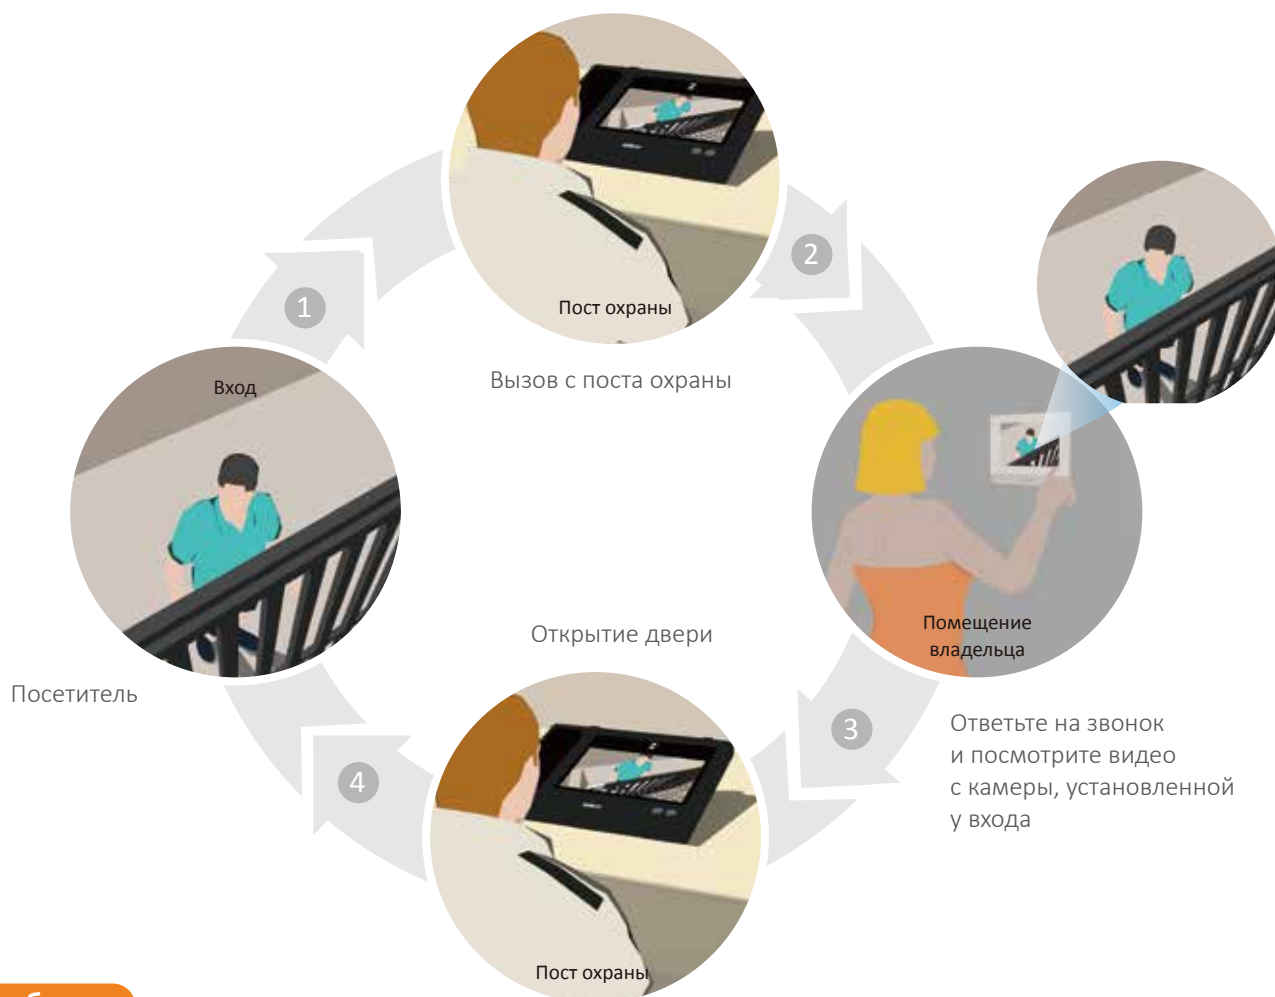

- Колонна экстренного вызова
- Видеонаблюдение

Центр управления

Контроль доступа
Видеостена
Платформа управления

Периметр

Контроль области
Видеонаблюдение

Доступ на территорию

Система автоматического
распознавания номерных знаков
Контроль доступа
Видеодомофон
Видеонаблюдение

СФЕРА ПРИМЕНЕНИЯ

Въезд во двор

Распознавание номерного знака автомобиля для обеспечения въезда и выезда, а также контроля других транспортных средств.

Белый список

Работа в автономном режиме

Ночное видение

Система контроля доступа удобна для организации входа и выхода владельцев помещений, а также для эффективного управления доступом для посторонних людей.

- Поддержка 100 000 карт и 150 000 записей
- Поддержка карт, паролей, отпечатков пальцев и их комбинаций
- Интерфейс Wiegand или RS-485 для считывателей (2/4 двери)
- Оповещение о незакрытой двери, проникновении, сигнал тревоги, срабатывание антивандальной сигнализации.
- Хранение до 3000 отпечатков пальцев
- Хранение в памяти до 100 000 карт

Когда придет гость, охранник с центральной станции свяжется с вами, и вы сможете увидеть видео с камеры на мониторе своего домофона.

Вестибюль

Система позволит увидеть посетителя и дистанционно открыть дверь.