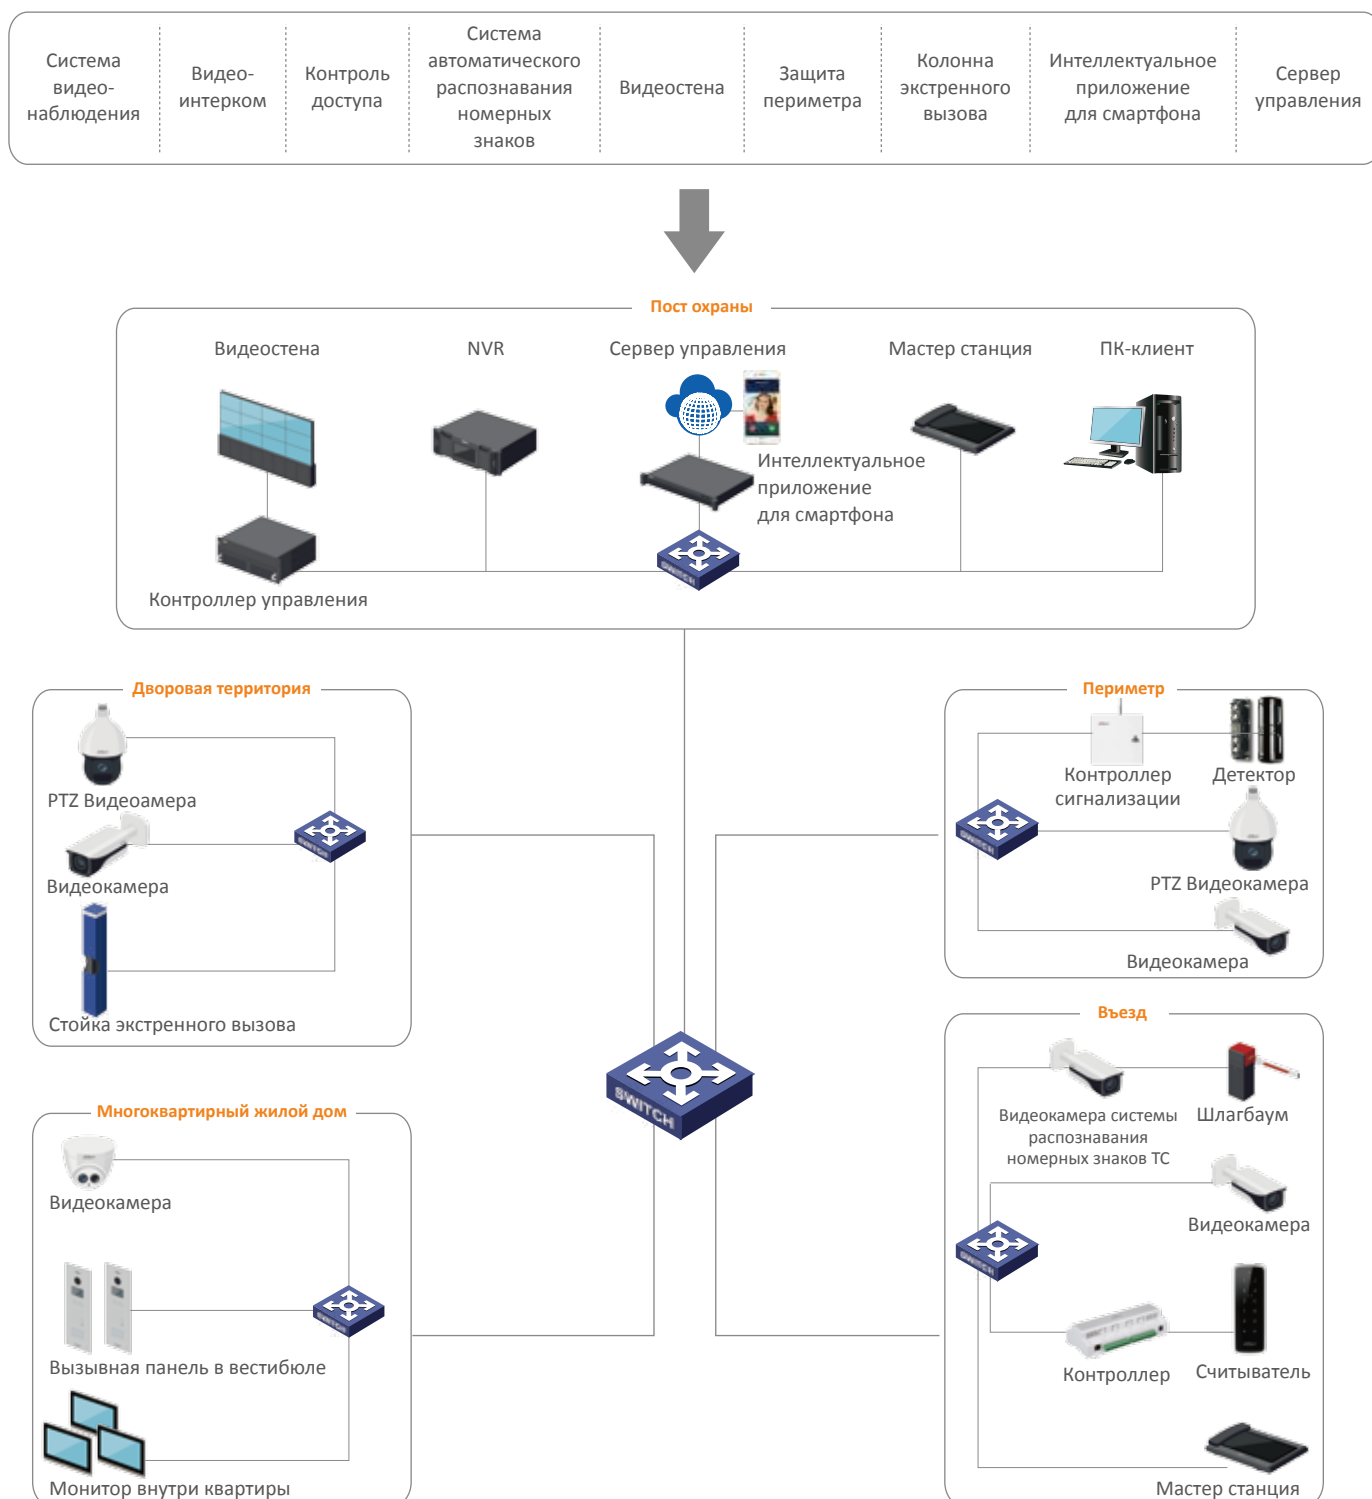

Периметр

Использование периметральной системы защиты и системы видеонаблюдения обеспечивают постоянную безопасность периметра жилого дома или квартала.

Центр управления

В центре управления охранник может видеть на видеостене всё, что происходит. Когда возникает чрезвычайная ситуация, охранник может быстро определить место происшествия и обеспечить немедленное реагирование на нее.

СТРУКТУРА СИСТЕМЫ

Основные свойства системы:

Безопасная / удобная / интеллектуальная

Зона постоянного контроля

КЛЮЧЕВЫЕ ТЕХНОЛОГИИ

Универсальная платформа управления, предусматривающая одновременное функционирование различных систем

Универсальная платформа управления компании Dahua включает в себя такие функции, как видеонаблюдение, видеостена, сигнализация, контроль доступа, видеодомофонию, контроль прохода и интеллектуальное приложение для смартфона. Обладая высокой производительностью, эффективностью и простотой в эксплуатации, она представляет собой экономически выгодную универсальную станцию (так как не требует дополнительных затрат).

Система с единой карточкой

Видеодомофон и система контроля доступа работают совместно с платформой управления Dahua. Жильцам необходимо иметь только одну карту для пользования всеми системами.

Интеллектуальное приложение для смартфона