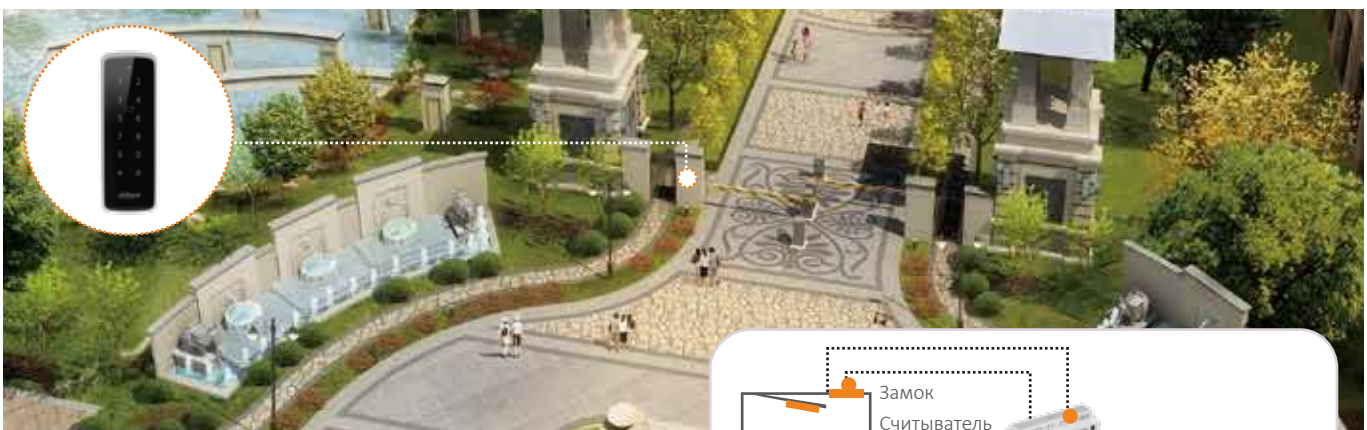

- Поддержка 100 000 карт и 150 000 записей
- Поддержка карт, паролей, отпечатков пальцев и их комбинаций
- Интерфейс Wiegand или RS-485 для считывателей (2/4 двери)
- Оповещение о незакрытой двери, проникновении, сигнал тревоги, срабатывание антивандальной сигнализации.
- Хранение до 3000 отпечатков пальцев
- Хранение в памяти до 100 000 карт